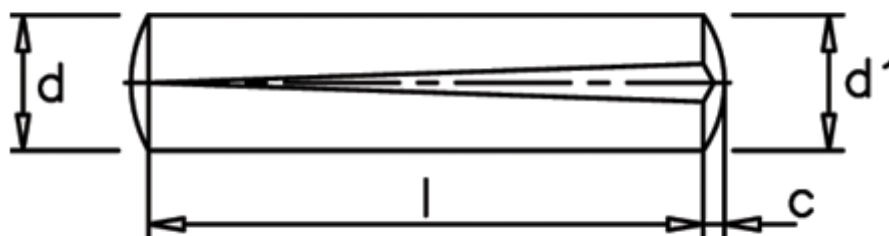

Varenummer: 08012414
Beskrivelse: KLEE Kærvstift S1 2,5x12
Stål

Mål

c	= 0,4
d	= 2.5
d1	= 2.70
Længde	= 12